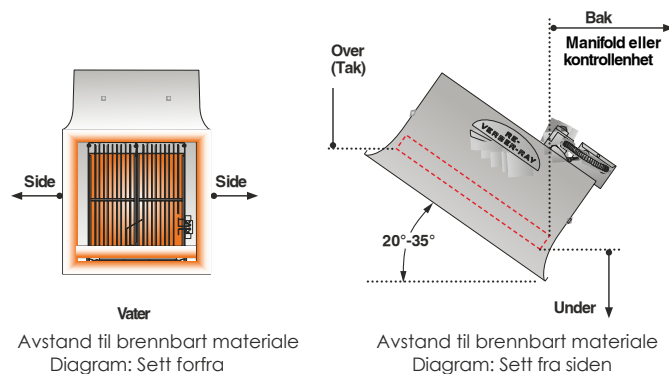

Må **ikke** brukes i campingvogner, bobiler, telt etc.

TILGJENGELIGE DR MODELLER

MODELL	GASS-TYPE	EFFEKT(kW)		KERAMISK DRIFTS-TEMP.	MÅL			VEKT (kg)	ANB. MONT. HØYDE**	Avstand til brennbart materiale***			
		H₂	H₁		H	L	W			SIDE(R)	BAK	OVER	UNDER
DR 30	G20/G31	8.8	7.9	971° C	575mm	289mm	314mm	8.2	3.8 m	762mm	457mm	711mm	1829mm
DR 50	G20/G31	14.6	13.1	921° C	575mm	289mm	479mm	12.2	4.2 m	762mm	457mm	864mm	1829mm
DR 60	G20/G31	17.6	15.8	971° C	575mm	289mm	479mm	12.2	4.5 m	813mm	457mm	1016mm	1829mm
DR 80	G20/G31	23.5	21.1	938° C	575mm	289mm	645mm	16.3	5.0 m	1219mm	762mm	1067mm	2489mm
DR 90	G20/G31	26.4	23.8	971° C	575mm	289mm	645mm	16.3	5.5 m	1219mm	762mm	1067mm	2489mm
DR 100	G20/G31	29.3	26.4	988° C	575mm	289mm	645mm	16.3	6.0 m	1219mm	762mm	1321mm	3048mm
DR 120	G20/G31	35.2	31.7	988° C	575mm	289mm	810mm	20.4	7.0 m	1219mm	762mm	1321mm	3048mm
DR 130	G20/G31	38.1	34.3	988° C	575mm	289mm	810mm	20.4	7.5 m	1219mm	762mm	1321mm	3048mm
DR 150	G20/G31	44.0	39.6	988° C	575mm	289mm	975mm	24.5	8.0 m	1270mm	813mm	1524mm	3353mm
DR 160	G20/G31	46.9	42.2	988° C	575mm	289mm	975mm	24.5	8.5 m	1270mm	813mm	1524mm	3353mm

* Oppgi fullt modellnr. ved bestilling (ModellGassVolt). Eks: RV30G20230V

** Monteringshøyde er anbefalte verdier og må sees som veiledende. De faktiske forholdene kan gjøre det nødvendig å øke avstanden ovenfor.

*** Pass alltid på å overholde angitt avstand til brennbart materiale og plasser sikkerhetsskilt om nødvendig iht. lokale forskrifter.

GAS
SUPPLY

GasSupply AS

E-post: post@gassupply.no

Internett: www.gassupply.no