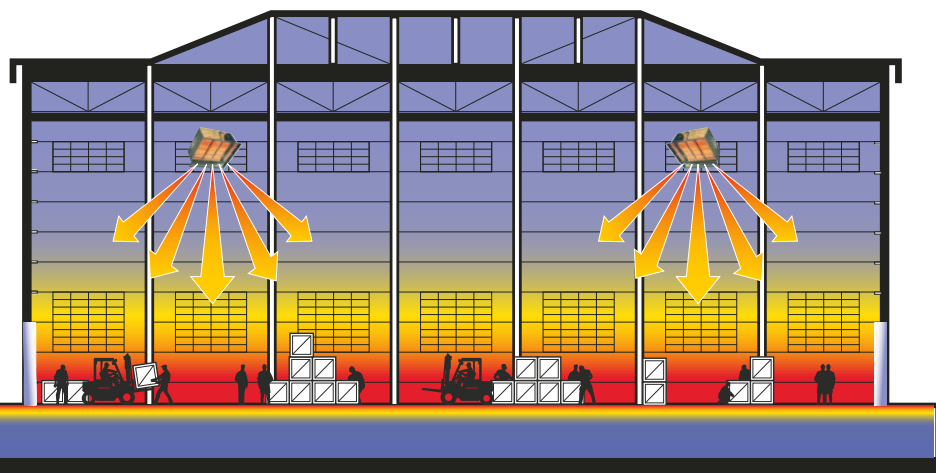

TYPISKE BRUKSOMRÅDER

- Produksjonshaller
- Idrettsanlegg
- Kaldtlager
- Bilverksteder
- Skipsverft
- Marinaer
- Nødvarme
- Lasteramper
- Vaskehaller
- Varemottak

GasSupply AS

GAS
SUPPLY

E-post: post@gassupply.no
Internett: www.gassupply.no

BESØK VÅR NETTSIDE FOR MER INFO:

- Gasspeiser
- Strålevarme
- Terrassevarmere