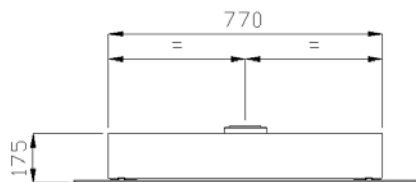

FlatFire M

M Glass