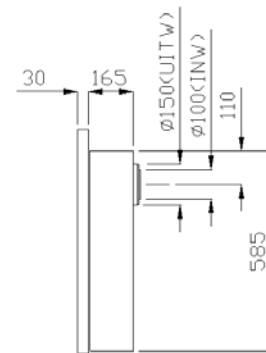

FlatFire M Stål