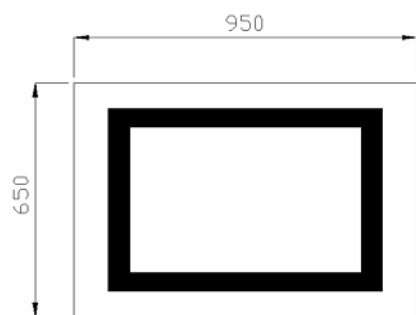

FlatFire M

M Glass