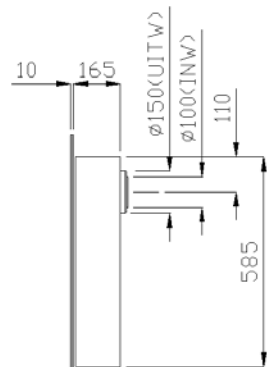

M Stål / Bronse