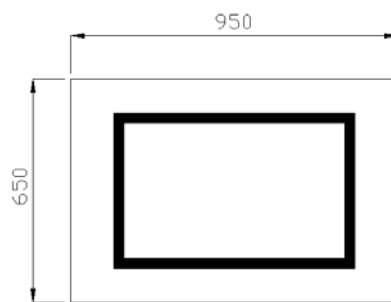

M Stål / Bronse