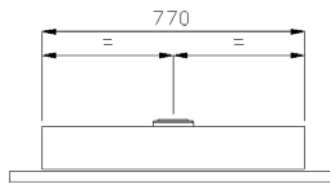

M Stål / Bronse